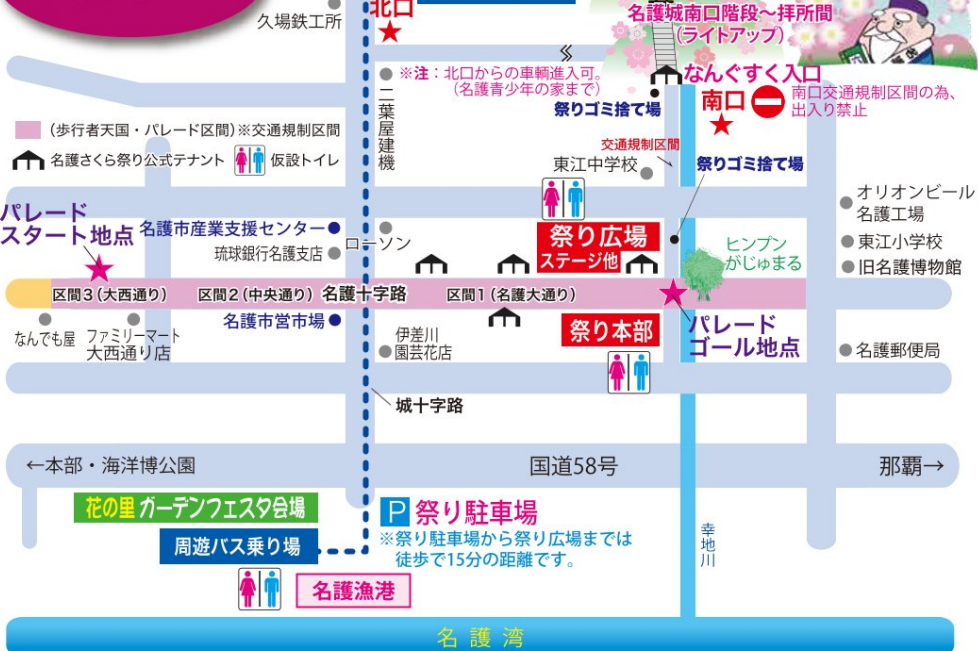

なんぐすく桜見ウォーク

開催日/令和5年1月29日(日) 9:30~12:00

※事前受付のため当日受付は行っていません。 ※定員に達し次第、受付終了

沖縄県立 名護青年の家 沖縄県名護市名護5511
TEL:0980-52-2076 FAX:0980-52-3082

名護大通り交通規制

1月28日(土) 11:00~21:00
1月29日(日) 11:00~21:00

※最終パレード出発後、ファミリーマート大西通り店前まで交通規制解除
※バス路線変更のお知らせ
交通規制の区間のバス停は城十字路の通りへ移動しております。

無料 周遊バスを運行します!

「花見号」運行ルート

※各ルート3台が常に周遊しています。

2023年1月28日(土)・29日(日)

運行時間 12:00~17:00 ※雨天決行

※時間帯によっては混み合います。

※祭り会場には行きません。

天井展望台から祭り会場までは、徒歩で30分の距離です。

会場周辺図

祭り本部 TEL.0980-53-3001

第60回 名護さくら祭り お祭り広場 プログラム

| 1月28日(土) | | | 司会:カコウ宗一郎 | |
|----------|-------|-------|-----------|---------------------------|
| 今年の時間 | | | 演目 | 出演者名 |
| 開始 | 時間 | 終了 | | |
| 13:00 | 45min | 13:45 | 園児出し物 | あすなるグループ保育園 |
| | 10min | | | |
| 13:55 | 30min | 14:25 | 軽音 | 名護高フレンディーズ |
| | 10min | | | |
| 14:35 | 30min | 15:05 | 軽音 | 名桜 MMC |
| | 10min | | | |
| 15:15 | 30min | 15:45 | オカリナ | オカリナさくらハーモニー |
| | 10min | | | |
| 15:55 | 30min | 16:25 | マーチング | 名護中学校 |
| | 10min | | | |
| 16:35 | 90min | 18:05 | 二見情話大会 | 一般参加 司会:KEN-助-SUN、渡慶次愛 |
| | 10min | | | |
| 18:15 | 30min | 18:45 | ジャグリング | たまんちゅ。 |
| | 10min | | | |
| 18:55 | 30min | 19:25 | エイサー | 創作芸団レキオス |